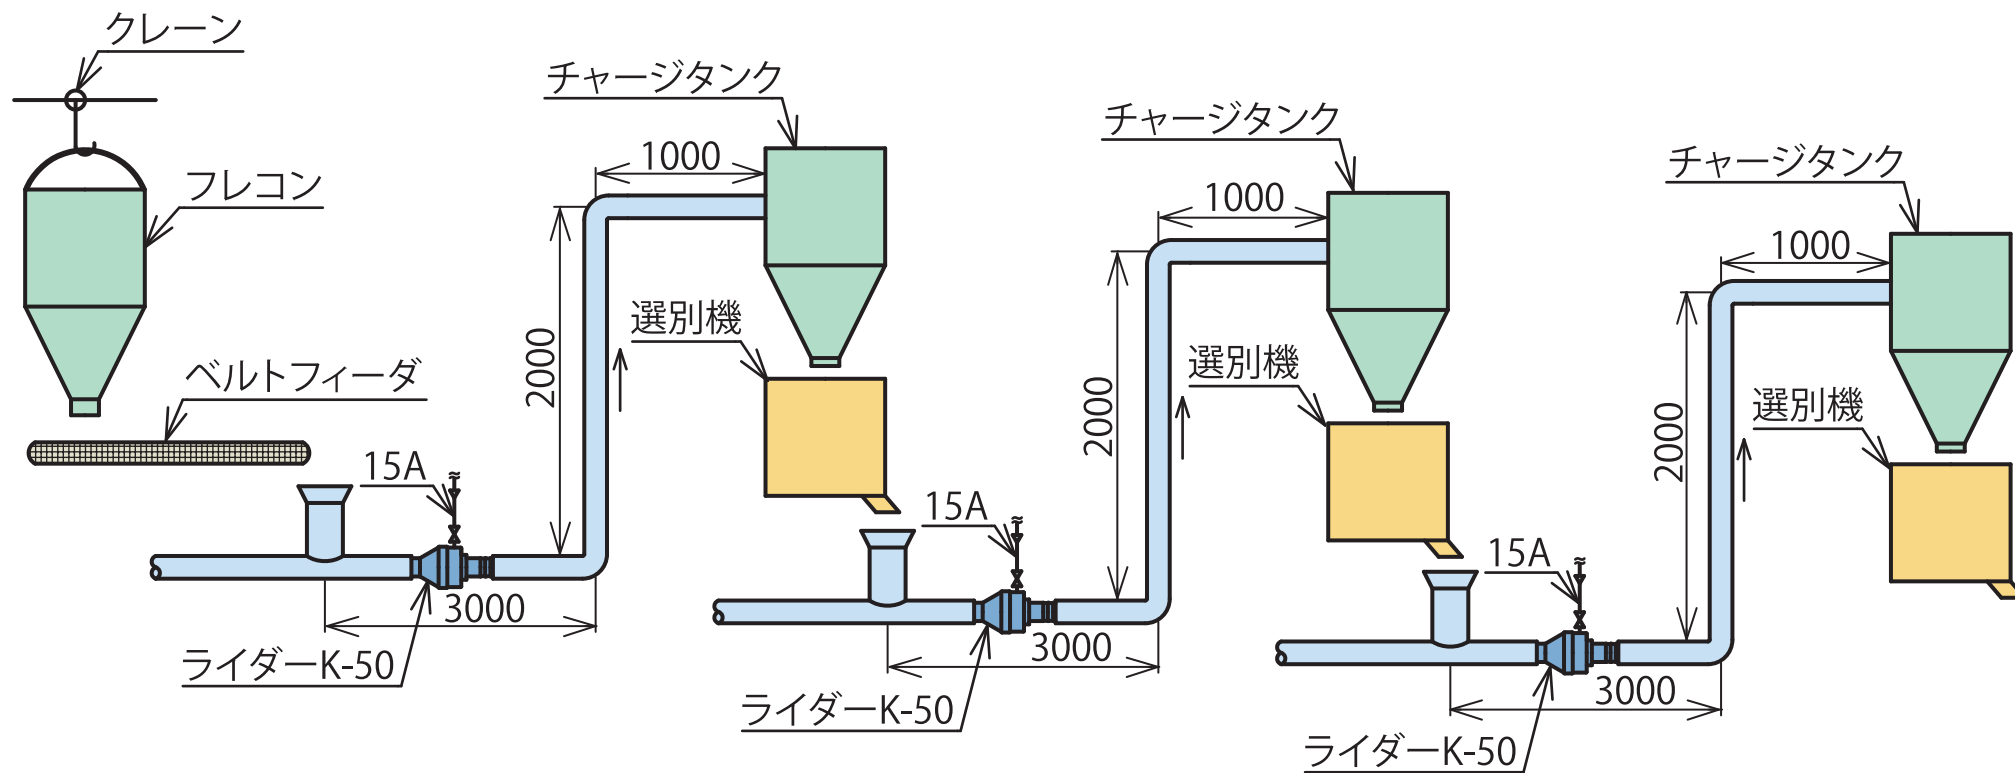

# 【種籾選別搬送】

## ■仕様

形 状……φ2.3～φ5

かさ比重……0.6

搬 送 量……600kg/Hr