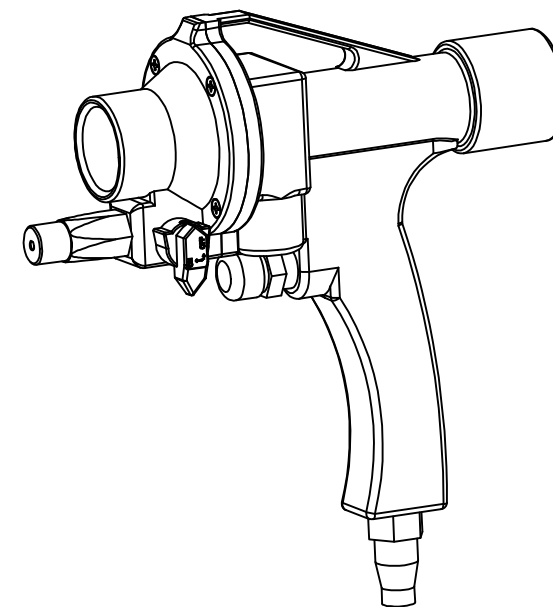

～ブレスガンS-20 深穴吸引ノズル(オプション品) 取付例～

ブレスガンS-20