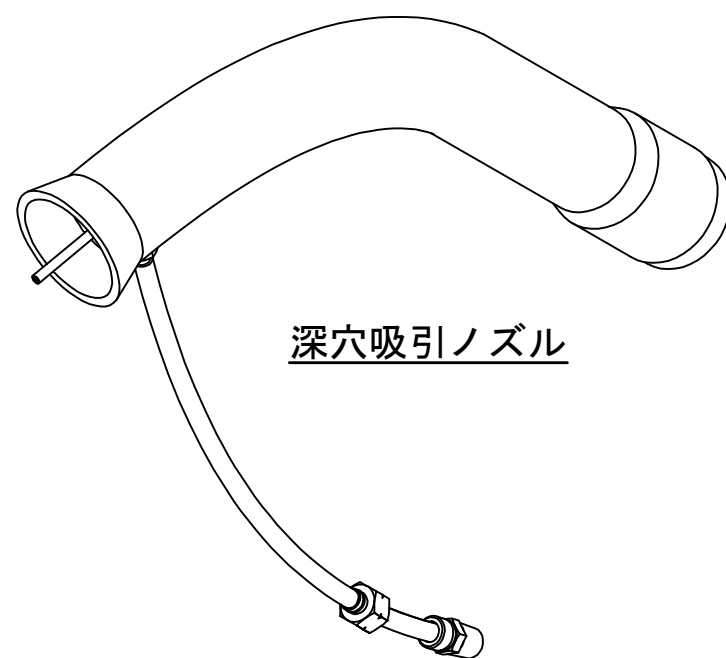

～ブレスガンS-20 深穴吸引ノズル(オプション品) 取付例～

ブレスガンS-20